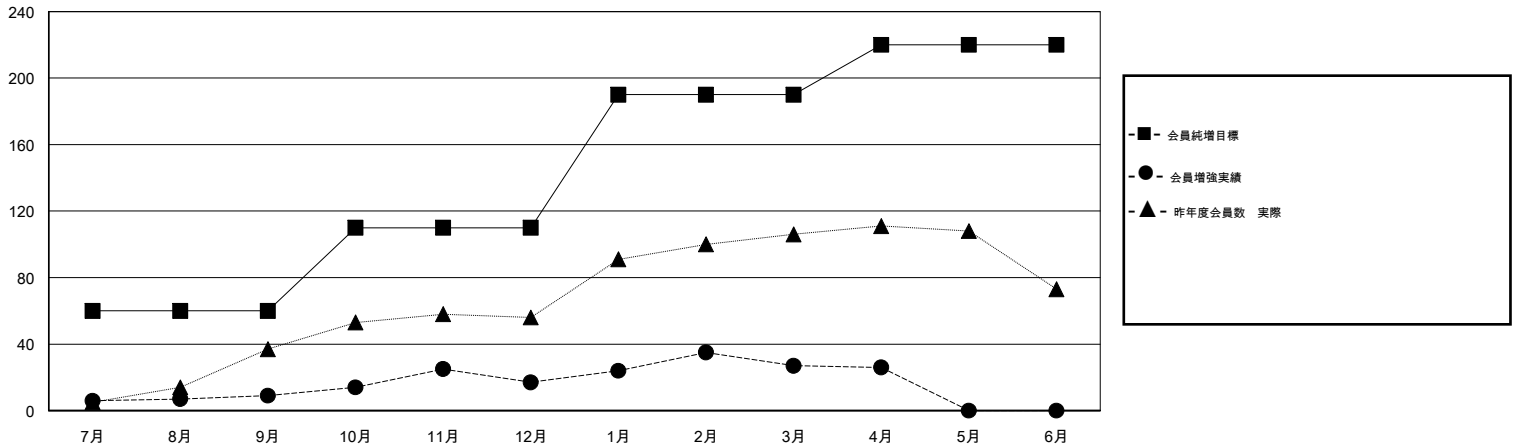

# MONTHLY MEMBERSHIP PROGRESS REPORT

District 337 E

Results as of: 04/30/2018

GMT: MASAYOSHI MARUYAMA, YASUHISA NAKAMURA

地域 JAPAN

GMT会則地域

クラブ				名			
結果 : 2017-2018				結果 : 2017-2018			
四半期	新クラブ目標	新クラブ	解散クラブ	四半期	会員純増目標	会員増強実績	退会者(転籍を含む) 実際
7月/8月/9月	1	0	0	7月/8月/9月	60	36	26
10月/11月/12月	0	0	0	10月/11月/12月	50	29	21
1月/2月/3月	1	0	0	1月/2月/3月	80	36	26
4月/5月/6月	0	0	0	4月/5月/6月	30	11	12

新クラブ目標及び実績累計

会員目標及び実績累計

解散クラブ: 0	40 CLUBS OF 57 一名以上の新会員を登録	<b>男女別</b>
		男性 1,488 (79.74%)
		女性 378 (20.26%)
		女性%年度目標: 20%
<b>退会者</b>	<a href="#">会員累計データを見るには、ここをクリック</a> <a href="#">ク</a>	世帯主/家族会員合計 525
物故会員 12		国際会費半額の家族会員 280
クラブ解散 0		
その他 73		
合計 85		